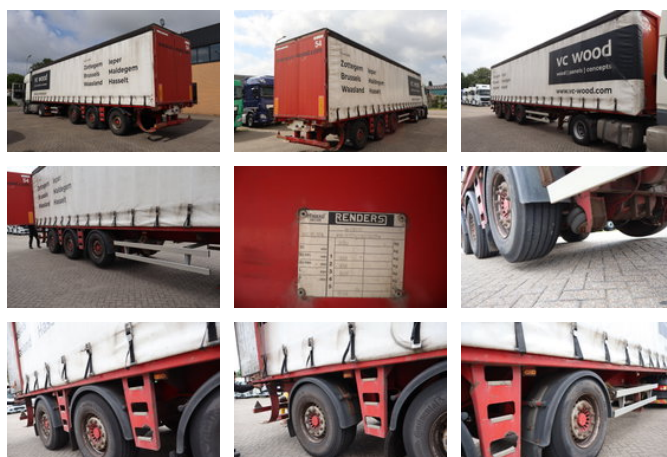

Renders * Steering Axle *

Общие характеристики

Бренд	Renders
Подкатегория	наклонная платформа
Год постройки	2008
Дата первой регистрации	18-06-2008
Цвет	Красный
Состояние	Использовал
Общее состояние	Хороший
Ссылка	1/7/0.0

Renders * Steering Axle *

Аксессуары

- Catalyst
- Air suspension system
- Disc brakes
- Trailer coupling
- ABS