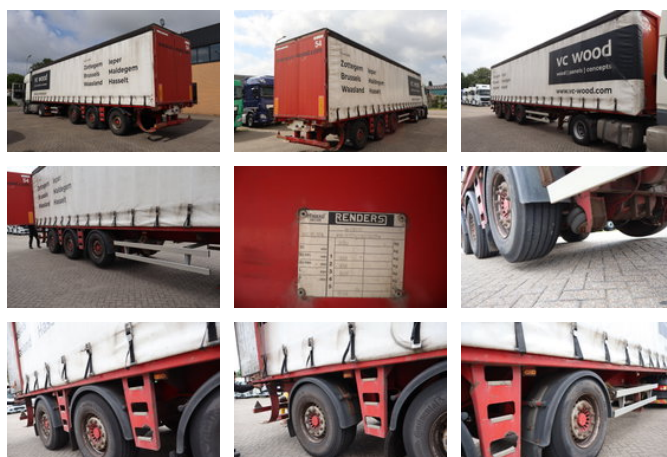

Renders * Steering Axle *

Características gerais

Marca	Renders
Subcategoria	Mecanismo de inclinação
Ano de construção	2008
Data do primeiro registro	18-06-2008
Cor	Vermelho
Doença	Usado
Estado geral	Bom
Referência	1//7/0.0