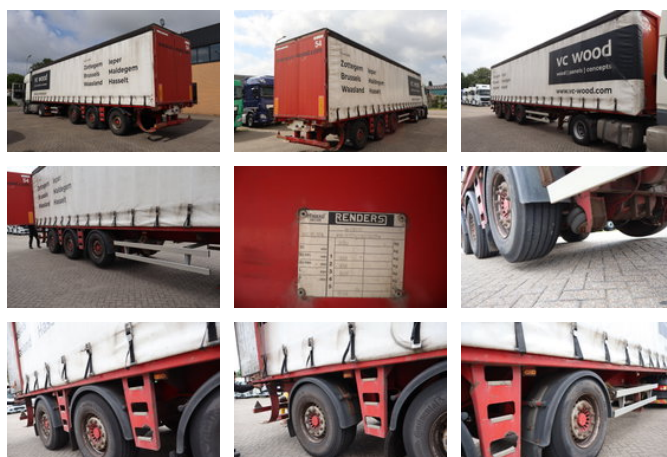

Renders * Steering Axle *

Ogólna charakterystyka

Marka	Renders
Podkategoria	Uchylny
Rok budowy	2008
Data pierwszej rejestracji	18-06-2008
Kolor	Czerwony
Stan	Używany
Stan ogólny	Dobry
Odniesienie	1//7/0.0

Renders * Steering Axle *

Akcesoria

- Catalyst
- Air suspension system
- Disc brakes
- Trailer coupling
- ABS