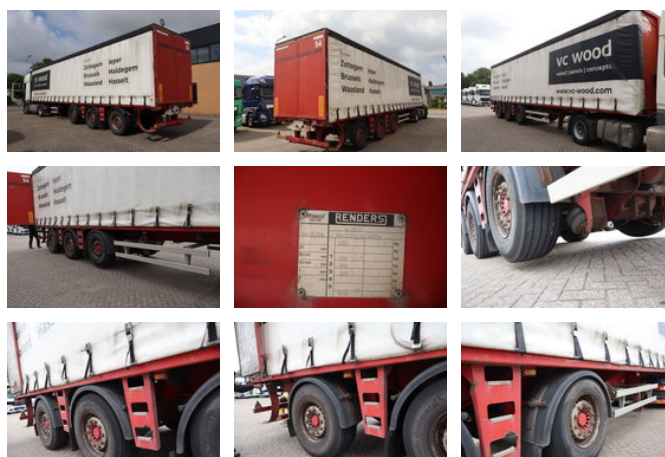

# Renders \* Steering Axle \*

## Caratteristiche generali

Marca	Renders
Sottocategoria	Centinato
Anno di costruzione	2008
Data della prima registrazione	18-06-2008
Colore	Rosso
Condizione	Usato
Stato generale	Bene
Riferimento	1//7/0.0