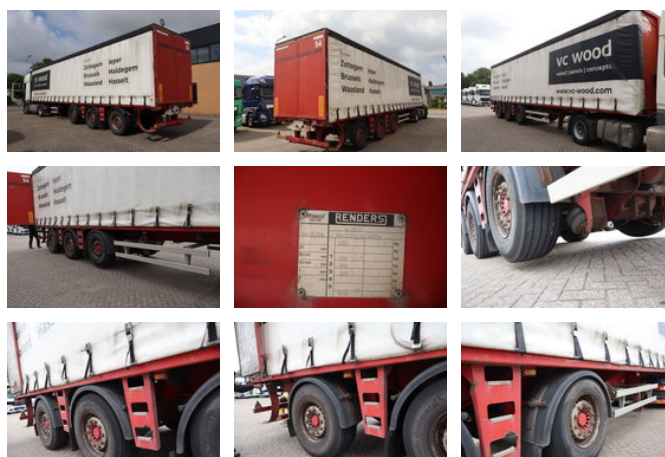

Renders * Steering Axle *

Caractéristiques générales

Marque	Renders
Sous-catégorie	Bennes
Année de construction	2008
Date de première inscription	18-06-2008
Couleur	Rouge
Condition	Utilisé
État général	Bien
Référence	1//7/0.0

Renders * Steering Axle *

Accessoires

- Catalyst
- Air suspension system
- Disc brakes
- Trailer coupling
- ABS