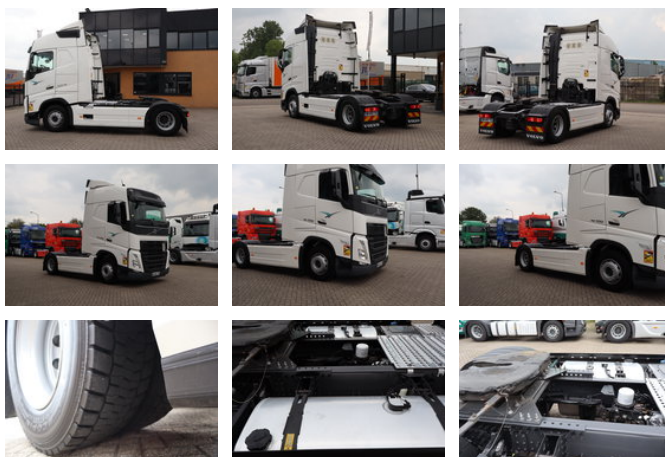

# Volvo FH 500 \* EURO6 \* 4X2 \*

## Características generales

Marca	Volvo
Modelo	FH 500
Subcategoría	Cabeza tractora
Lectura del odómetro	565.000km
Año de construcción	2023
Fecha del primer registro	17-03-2023
Color	Ingenio
Condición	Usado
Condición general	Muy bien
Combustible	Diesel
Clase de emisión	Euro 6
Referencia	4///0/1/2/0