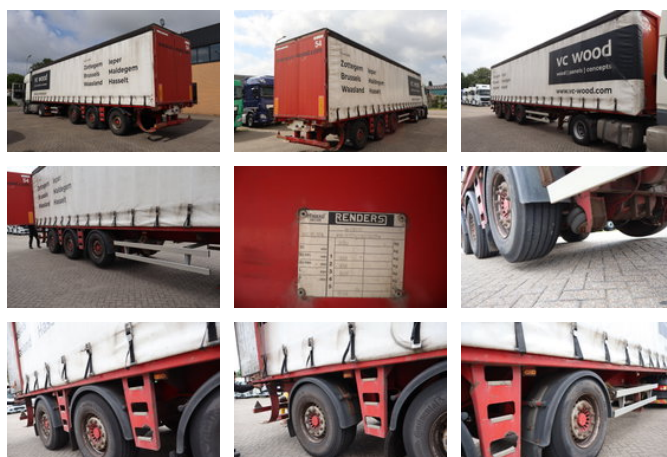

# Renders \* Steering Axle \*

## Características generales

Marca	Renders
Subcategoría	Inclinable
Año de construcción	2008
Fecha de primera inscripción	18-06-2008
Color	Rojo
Condición	Usado
Estado general	Bien
Referencia	1//7/0.0