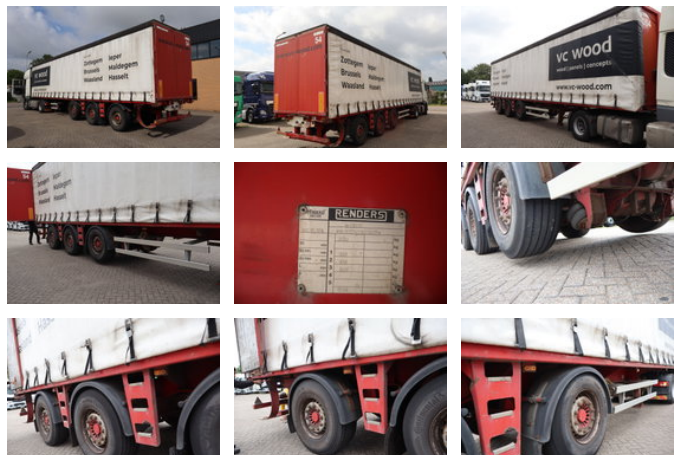

Renders * Steering Axle *

Allgemeine Merkmale

| | |
|-------------------------|----------------|
| Marke | Renders |
| Unterkategorie | Planenaufleger |
| Baujahr | 2008 |
| Datum der Erstzulassung | 18-06-2008 |
| Farbe | Rot |
| Zustand | Gebraucht |
| Allgemeiner Zustand | Gut |
| Referenz | 1//7/0.0 |