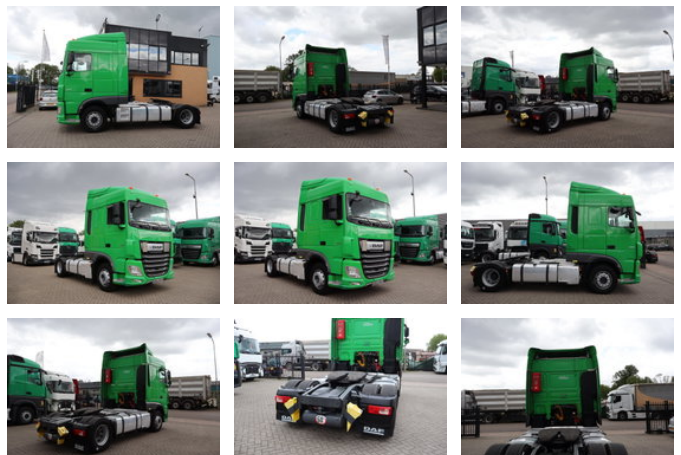

DAF XF 480 * EURO6 * 4X2 * 2019 *

Allgemeine Merkmale

Marke	DAF
Modell	XF 480
Unterkategorie	Standard SZM
Zählerstand	710.000km
Baujahr	2019
Datum der Erstzulassung	01-04-2020
Farbe	Grün
Zustand	Gebraucht
Allgemeiner Zustand	Gut
Emissionsklasse	Euro 6
Referenz	7..//7,5,.0.

Eigenschaften

Zulässiges Gesamtgewicht	20.500kg
Kabine	Schlafkabine

DAF XF 480 * EURO6 * 4X2 * 2019 *

Technische Spezifikationen

Anzahl der Achsen	2
Achsenkonfiguration	4x2
Übertragung	Automatisch
Vermögenswerte	480hp