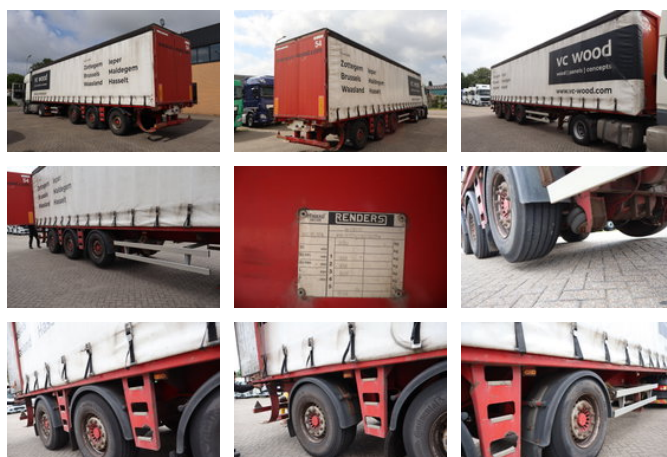

Renders * Steering Axle *

Obecné charakteristiky

Značka	Renders
Podkategorie	Naklápačci
Rok výstavby	2008
Datum první registrace	18-06-2008
Barva	Červený
Stav	Použitý
Obecný stav	Dobrý
Odkaz	1//7/0.0

Renders * Steering Axle *